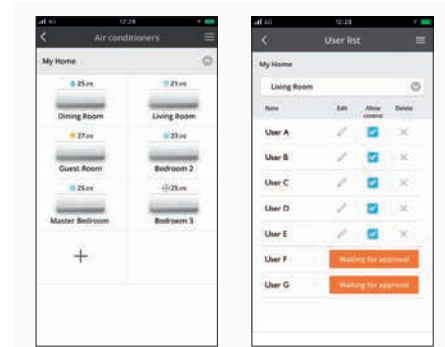

3 Skalerbarhet og brukeradministrasjon

Enkelt å inkludere ytterligere enheter og steder i tillegg til flere brukere med ulike tilgangsrettigheter. Dette skaper flere muligheter for å administrere familiens bolig og et hus nummer to. Det gir også muligheter for små/mellomstore kontorer eller eiendommer med flere leietakere.

- Opptil 200 enheter. Opptil 10 steder (20 enheter per sted)
- Brukerkontrollrettigheter. Hovedbrukeren kan opprette andre brukere med begrensede rettigheter på enhetene og til oppsett.