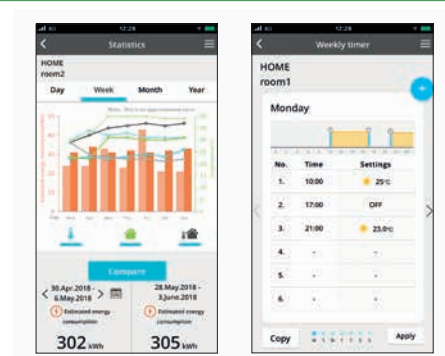

2 Energoovervåking og statistikk

Det er viktig å vite hvor mye energi hver enhet bruker under drift for å se hvordan strømregningen kan reduseres. Panasonic Comfort Cloud lagrer energiforbruket* til hver enhet, som deretter kan vises i enkle og fleksible statistikkdiagrammer. Denne funksjonen er tilgjengelig for TKE- og UKE-generasjonene.