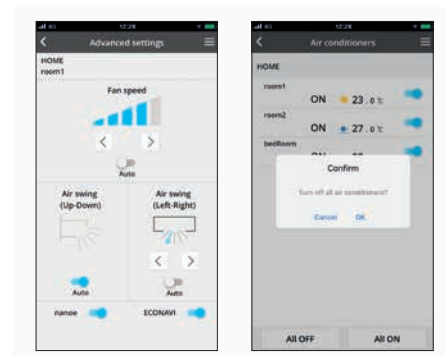

Avansert styring via smarttelefon

Kontroller luft-til-luft-varmepumper med Panasonic Comfort Cloud med alle funksjoner tilgjengelige i enheten, pluss tilleggfunksjoner som bare er tilgjengelige i skyen, hvor som helst og når som helst.

1 Nye grenser i Kontroll

Med Panasonic Comfort Cloud kan brukeren administrere alle funksjonene til varmepumpen og enda mer. Alle funksjoner inkludert i varmepumpen din, som f.eks. nanoe™ luftrensere, Econavi-sensorer, luftstrømretning, hastighet, temperaturinnstilling, modus ... alle disse kan enkelt styres gjennom Panasonic Comfort Cloud. Andre tilleggfunksjoner kan også lett administreres via appen, inkludert:

- Alt på/av samtidig. For steder med flere enn én enhet, kan brukeren slå alle på eller av samtidig med bare ett klikk.
- Stille inn uke-timer. Still inn opptil 6 hendelser per dag, 42 i uken, lett, intuitivt og raskt
- Forvarme eller -kjøle. Styr komforten hjemme eller på kontoret – før du ankommer!
- Feilkodevarsling. Hvis det oppstår problemer, vises en feilmelding eller vedlikeholdskode.